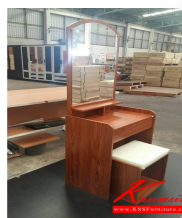

โต๊ะเครื่องแป้ง BL-803

ขนาด 60x40x170 CM.

โต๊ะเครื่องแป้ง BL-803
ขนาด 60x40x170 CM.

ชื่อสินค้า : BL-803

หมวดหมู่สินค้า : Vanities

แบรนด์สินค้า : PSP

รายละเอียด : โต๊ะแป้งพร้อม แก้วอีสตูล รุ่น BL-803 ขนาด ก600xล400xส1700 มม. มี 3 สี (มีซ สัก ีอีค ซิลิค)
โต๊ะแป้ง ฟีเอสพี

BL-803

รายละเอียด : โต๊ะแป้งพร้อม แก้วอีสตูล รุ่น BL-803 ขนาด ก600xล400xส1700 มม. มี 3 สี (มีซ สัก ีอีค ซิลิค)
โต๊ะแป้ง ฟีเอสพี

ราคา 1,500 บาท

เกษมศิริเฟอร์นิเจอร์ KssFurniture.com

เลขที่ 48/5 หมู่ที่ 2 ตำบล ปลายบาง อำเภอ บางกรวย จังหวัด นนทบุรี 11130

แบรนด์สินค้า : PSP

รายละเอียด : โต๊ะเครื่องแป้งไม้ปาติเกิ้ล ขนาด ก600xล400xส1700มม.

ช่องโล่งล่างกระจก 2 ช่อง ลื่นชัก 1 ลื่นชัก เก้าอี้สตูลมีล้อ 1 ตัว พิเอสพี โต๊ะแป้ง

BL-805

รายละเอียด : โต๊ะเครื่องแป้งไม้ปาติเกิ้ล ขนาด ก600xล400xส1700มม.