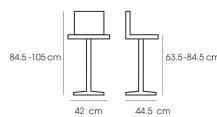

PN9290
Dim. 42 x 44.5 x 84.5-105 cm