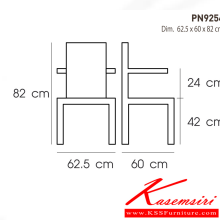

PN9254

Dim. 62.5 x 60 x 82 cm

color : black

Kasemsiri
www.KSSFurniture.com

PN9254
Dim. 62.5 x 60 x 82 cm
color : black

PN9254
Dim. 62.5 x 60 x 82 cm
color : white

PN9254
Dim. 62.5 x 60 x 82 cm
color : gray

PN9254
Dim. 62.5 x 60 x 82 cm

ชื่อสินค้า : PN9254

หมวดหมู่สินค้า : เก้าอี้แฟชั่น

แบรนด์สินค้า : PIONEER

รายละเอียด : เก้าอี้แฟชั่น ตัวพลาสติกแข็ง ขาไม้ ขนาด ก620xล590xส770มม. มี 3 แบบ ขาว,ดำ,เทา
เก้าอี้แฟชั่น ไพรโอเมีย

PN9254 (white)

รายละเอียด : เก้าอี้แฟชั่น ตัวพลาสติกแข็ง ขาไม้ ขนาด ก620xล590xส770มม. เก้าอี้แฟชั่น ไพรโอเมีย

ราคา 1,900 บาท

PN9254 (gray)

รายละเอียด : เก้าอี้เฟชั่น ตัวพลาสติกแข็ง ขาไม้ ขนาด ก620xล590xส770มม. มี 3 แบบ ขาว,ดำ,เทา
เก้าอี้เฟชั่น ไพรโอเนีย

ราคา 1,900 บาท

PN9254 (black)

รายละเอียด : เก้าอี้เฟชั่น ตัวพลาสติกแข็ง ขาไม้ ขนาด ก620xล590xส770มม. มี 3 แบบ ขาว,ดำ,เทา
เก้าอี้เฟชั่น ไพรโอเนีย