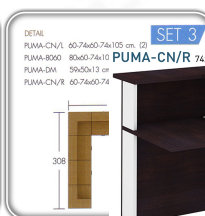

รายการสินค้า 57016::PUMA-U-SET5

ชื่อสินค้า : PUMA-U-SET5

หมวดหมู่สินค้า : โต๊ะเก้าอี้เดสก์

แบรนด์สินค้า : MONO

รายละเอียด : PUMA-U-SET5 เคาน์เตอร์ เมลามีน 25มม. มี 2 สี สีโอ๊ค/ขาว, สีคาปูญา/ขาว มีช่องร้อยสายไฟ , ทั้งหมด 16 ชิ้น

2)PUMA-CN-L ขนาด ก600-7400xล600-740xล1050มม.

2)PUMA-8060 ขนาด ก800xล600-740xล1050มม.

4)PUMA-1460 ขนาด ก1400xล600-740xล1050มม.

6)PUMA-DM ขนาด

PUMA-U-SET5

รายละเอียด : PUMA-U-SET5 เคาน์เตอร์ เมลามีน 25มม. มีช่องร้อยสายไฟ ทั้งหมด 16 ชิ้น

2)PUMA-CN-L ขนาด ก600-7400xล600-740xล1050มม.