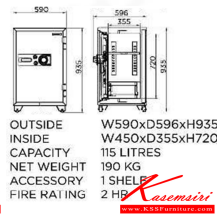

SB40D Outside Dimension (WxDxH)[MM.] 590 X 596 X 935
 Inside Dimension (WxDxH)[MM.] 450 X 355 X 720
 Net Weight 190 KG Capacity 115 Litres

DIGITAL D
fire resista

ดีจิตอล / กิฟไฟ
พร้อมกุญแจดอกแป้น

คุณสมบัติ สี

MG (Two Tones)
สี Standards MG(Two Tones)
สี พิเศษ ขาว NN

*** เจะรู้ถ้ำแบบ ไปรถ
สอนตามเพิ่มเติม ***

ชื่อสินค้า : SB40D

หมวดหมู่สินค้า : ตู้เซฟ

แบรนด์สินค้า : PRESIDENT

รายละเอียด : ตู้นิรภัยรหัสดิจิตอล รุ่น SB40D น้ำหนัก 190 กิโลกรัม ขนาดภายนอก 590x596x935 มม. ขนาดภายใน 450x355x720 มม. เพรสซิเด็นท์ ตู้เซฟ

SB40D(สีเทาสลับ)

รายละเอียด : ตู้นิรภัยรหัสดิจิตอล รุ่น SB40D น้ำหนัก 190 กิโลกรัม ขนาดภายนอก 590x596x935 มม. ขนาดภายใน 450x355x720 มม. เพรสซิเด็นท์ ตู้เซฟ เพรสซิเด็นท์ ตู้เซฟ

ราคา 25,600 บาท

SB40D(สีขาว)

รายละเอียด : ตู้ลิ้นชักรหัสดีจิดอล รุ่น SB40D น้ำหนัก 190 กิโลกรัม ขนาดภายนอก 590x596x935 มม.
ขนาดภายใน 450x355x720 มม. เพรสซิเด็นท์ ตู้เซฟ เพรสซิเด็นท์ ตู้เซฟ

ราคา 26,900 บาท

บริษัท เคสสิริเฟอร์นิเจอร์ จำกัด