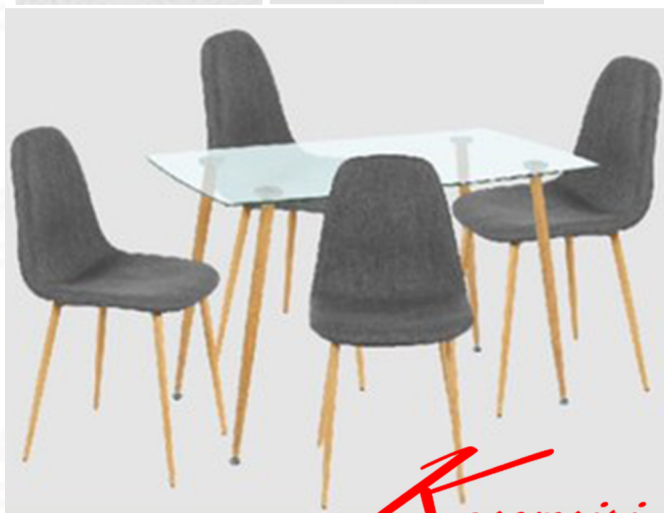

รายการสินค้า 59044::GST-1201-HB-1374M

GST-1201/ HB-1374M

Kasemsiri
www.KSSFurniture.com