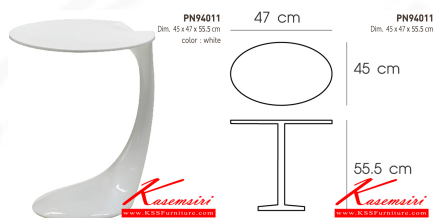

## รายการสินค้า 61069::PN94011

ชื่อสินค้า : PN94011

หมวดหมู่สินค้า : โต๊ะแฟชั่น

แบรนด์สินค้า : PIONEER

รายละเอียด : วัสดุทำจากไฟเบอร์กลาส แข็งแรงทนทาน มีน้ำหนักเบา ดีไซน์สวย นอกจากใช้เป็นโต๊ะข้างแล้ว ยังสามารถใช้ตกแต่งเพิ่มความเก๋ให้กับสถานที่นั้นๆ ใช้งานได้ทั้งภายในและภายนอกอาคาร โปรโอเนียร์ โต๊ะแฟชั่น

### PN94011

รายละเอียด : วัสดุทำจากไฟเบอร์กลาส แข็งแรงทนทาน มีน้ำหนักเบา ดีไซน์สวย นอกจากใช้เป็นโต๊ะข้างแล้ว ยังสามารถใช้ตกแต่งเพิ่มความเก๋ให้กับสถานที่นั้นๆ ใช้งานได้ทั้งภายในและภายนอกอาคาร โปรโอเนียร์ โต๊ะแฟชั่น