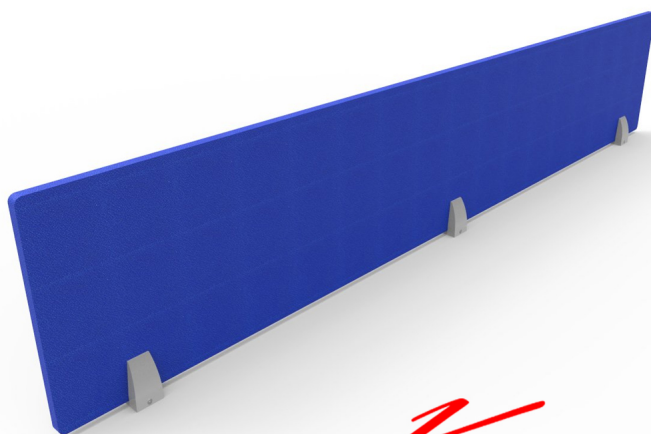

รายการสินค้า 17240092::APBS-170

APBS-170
ความหนาแผ่นไม้ 1.2 CM.

W170xD3.3xH36.5CM.

Kasemsiri
www.KSSFurniture.com

Kasemsiri
www.KSSFurniture.com

ชื่อสินค้า : APBS-170

หมวดหมู่สินค้า : พาร์ทิชั่น

แบรนด์สินค้า : MONO

รายละเอียด : แผ่นกั้นส่วน Privacy screen APBS-170 ขนาด 1700x33x365 มม. บุผ้า ความหนาแผ่นไม้ 1.2 ม. โมโน พาร์ทิชั่น

APBS-170(บุผ้า)

รายละเอียด : แผ่นกั้นส่วน Privacy screen APBS-170 ขนาด 1700x33x365 มม. บุผ้า ความหนาแผ่นไม้ 1.2 ม. โมโน พาร์ทิชั่น

ราคา 1,900 บาท