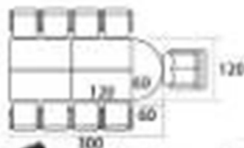

รายการสินค้า 681932089::MASTER-SET6

ชุดโต๊ะประชุม "MASTER" SET-6

MDK-1200 x4
MCF-126 x2

สำหรับ 9-10 ที่นั่ง

MASTER

CHERRY

BLACK