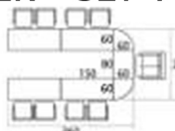

รายการสินค้า 072203459::MASTER-SET7

ชุดโต๊ะประชุม "MASTER" SET-7 MASTER

MDK-800 x1
MDK-1500 x4
MCF-662 x2

สำหรับ 9-10 ที่นั่ง

CHERRY
BLACK