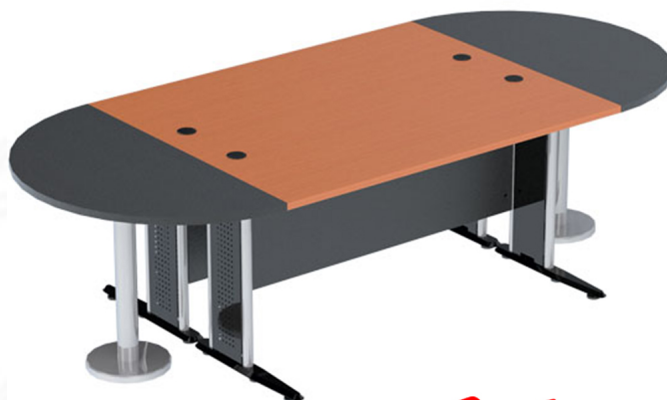

รายการสินค้า 98006::WCF-3312

WCF-3312 : โต๊ะประชุม 10 ที่นั่ง WIN PLUS
W330.0 x D120.0 x H75.0 CM. CHERRY
BLACK

Kasemsiri
www.KSSFurniture.com