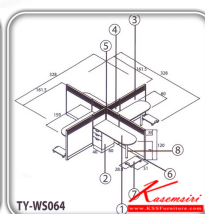

## รายการสินค้า 35026::TY-WS064

ชื่อสินค้า : TY-WS064

หมวดหมู่สินค้า : ชุดโต๊ะทำงาน

แบรนด์สินค้า : TAIYO

รายละเอียด : WORK STATION ขนาด ก3280xล3280xส1200 มม. ชุดโต๊ะทำงาน TAIYO