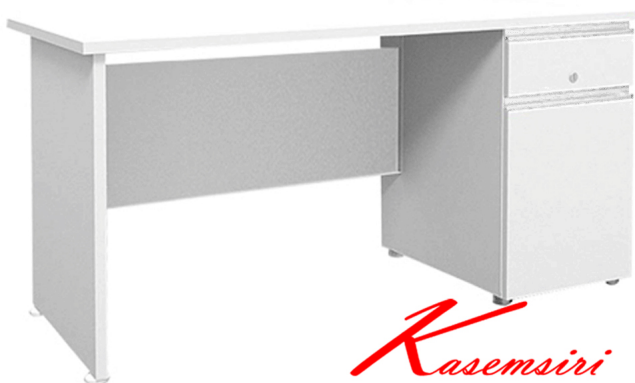

รายการสินค้า 53094::SDK-P1202

SDK-P1202

ASPIRE โต๊ะทำงาน 120 ซม. ตู้ลิ้นชัก-บานเปิดขวา
W 120.0 x D 60.0 x H 75.0 CM.

Kasemsiri
www.KSSFurniture.com

ชื่อสินค้า : SCD-P1202

หมวดหมู่สินค้า : Melamine Office Tables

แบรนด์สินค้า : PRELUDE

รายละเอียด : A Prelude melamine office table. Dimension (WxDxH) cm : 120x60x75. Available in 3 colors

SCD-P1202

รายละเอียด : A Prelude melamine office table. Dimension (WxDxH) cm : 120x60x75. Available in 3 colors

ราคา 4,100 บาท