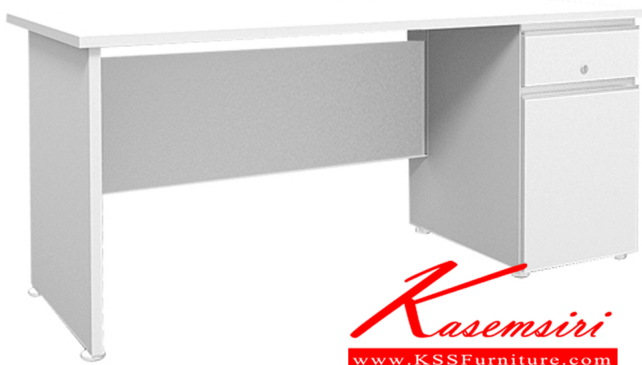

รายการสินค้า 03074::SDK-P1502

SDK-P1502

ASPIRE โต๊ะทำงาน 155 ซม. ตู้ลิ้นชัก-บานเปิดขวา
W 155.0 x D 70.0 x H 75.0 CM.

Kasemsiri
www.KSSFurniture.com

ชื่อสินค้า : SDK-P1502

หมวดหมู่สินค้า : Melamine Office Tables

แบรนด์สินค้า : PRELUDE

รายละเอียด : A Prelude melamine office table. Dimension (WxDxH) cm : 155x70x75. Available in 3 colors : Green, Orange and White

SDK-P1502

รายละเอียด : A Prelude melamine office table. Dimension (WxDxH) cm : 155x70x75. Available in 3 colors : Green, Orange and White

ราคา 5,300 บาท