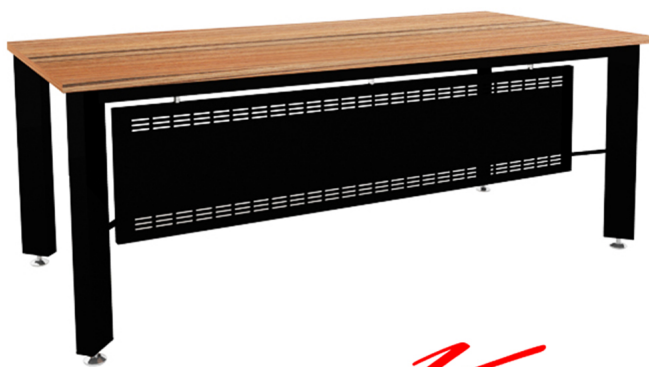

รายการสินค้า 96031::BDK-P2090

BDK-P2090 : โต๊ะทำงานโล่ง 2.00 ม.
W200.0 x D90.0 x H75.0 CM.

B-WALNUT
TRUST

Kasemsiri
www.KSSFurniture.com

B-WALNUT

BDK-P2090