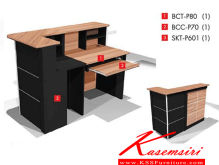

B-WALNUT Set1

ขนาด : W 150.0 x D 70.0 x H 107.0 CM.

B-WALNUT Set1
ขนาด : W 150.0 x D 70.0 x H 107.0 CM.

B-WALNUT Set1
ขนาด : W 150.0 x D 70.0 x H 107.0 CM.

B-WALNUT SET1
ขนาด : W 150.0 x D 70.0 x H 107.0 CM.

ชื่อสินค้า : COUNTER-SET1

หมวดหมู่สินค้า : Coun Table

แบรนด์สินค้า : PRELUDE

รายละเอียด : A Prelude melamine office table set, including 1 BCT-P80, 1 BCC-P70 and 1 SKT-P601.

Dimension (WxDxH) cm : 150x70x107

COUNTER-SET1

รายละเอียด : A Prelude melamine office table set, including 1 BCT-P80, 1 BCC-P70 and 1 SKT-P601.

Dimension (WxDxH) cm : 150x70x107

ราคา 10,800 บาท

เกษมศิริเฟอร์นิเจอร์ KssFurniture.com

เลขที่ 48/5 หมู่ที่ 2 ตำบล ปลายบาง อำเภอ บางกรวย จังหวัด นนทบุรี 11130