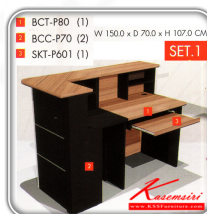

B-WALNUT Set1

ขนาด : W 150.0 x D 70.0 x H 107.0 CM.

B-WALNUT Set1
ขนาด : W 150.0 x D 70.0 x H 107.0 CM.

B-WALNUT Set1
ขนาด : W 150.0 x D 70.0 x H 107.0 CM.

B-WALNUT SET1
ขนาด : W 150.0 x D 70.0 x H 107.0 CM.

ชื่อสินค้า : COUNTER-SET1

หมวดหมู่สินค้า : Coun Table

แบรนด์สินค้า : PRELUDE

รายละเอียด : A Prelude melamine office table set, including 1 BCT-P80, 1 BCC-P70 and 1 SKT-P601.

Dimension (WxDxH) cm : 150x70x107

COUNTER-SET1

รายละเอียด : A Prelude melamine office table set, including 1 BCT-P80, 1 BCC-P70 and 1 SKT-P601.

Dimension (WxDxH) cm : 150x70x107

ราคา 10,800 บาท

เกษมศิริเฟอร์นิเจอร์ KssFurniture.com

เลขที่ 48/5 หมู่ที่ 2 ตำบล ปลายบาง อำเภอ บางกรวย จังหวัด นนทบุรี 11130