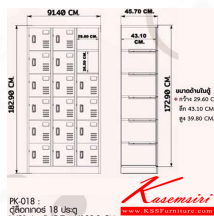

PK-018

ตู้ล็อกเกอร์18ประตู

ขนาด914X457X1829มม.

สีเทาสลับ