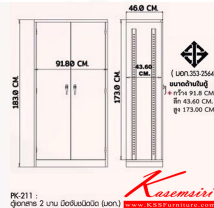

PK-211

ชื่อสินค้า : PK-211 (มอก.)

หมวดหมู่สินค้า : Steel Cabinets

แบรนด์สินค้า : PRELUDE

รายละเอียด : ตู้เอกสาร 2 บานเปิด มือจับชนิดบิด มี มอก, สีเทา

ขนาด ก920xล460xส1830มม. +- ชั้วร ตู้เอกสารเหล็ก พรีลูด ตู้เอกสารเหล็ก

PK-211 (มอก.)

รายละเอียด : ตู้เอกสาร 2 บานเปิด มือจับชนิดบิด มี มอก, สีเทา

ขนาด ก920xล460xส1830มม. +- ชั้วร ตู้เอกสารเหล็ก พรีลูด ตู้เอกสารเหล็ก

ราคา 6,100 บาท