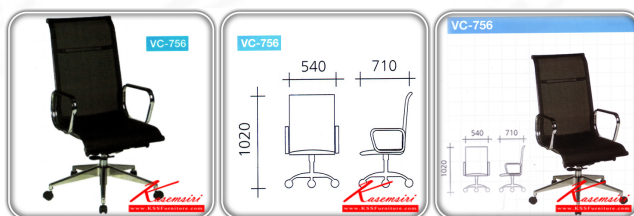

## รายการสินค้า 96840040::VC-756

ชื่อสินค้า : VC-756

หมวดหมู่สินค้า : Executive Chairs

แบรนด์สินค้า : VC

รายละเอียด : A VC executive chair. Dimension (WxDxH) cm : 54x71x102

### VC-756

รายละเอียด : A VC executive chair. Dimension (WxDxH) cm : 54x71x102

ราคา 6,600 บาท

### VC-756(no-delivery)

**รายละเอียด :** \*\*no delivery, get special discount\*\*A VC executive chair. Dimension (WxDxH) cm : 54x71x102

ราคา 5,600 บาท

บริษัท เกษมศิริเฟอร์นิเจอร์ จำกัด

เวลาทำการ 9:00-18:00 น. ทุกวันอาทิตย์