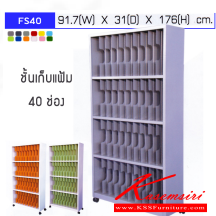

## รายการสินค้า 93021::FS40

FS40 91.7(W) X 31(D) X 176(H) cm.

ชั้นเก็บแฟ้ม  
40 ช่อง

ชื่อสินค้า : F-440

หมวดหมู่สินค้า : Steel Cabinets

แบรนด์สินค้า : Elegant

รายละเอียด : An elegant metal book shelf with 40 filing slots. Dimension (WxDxH) cm:

92.1x31.1x180.5. Available in Colored and Grey Metal Book Shelves

### FS40

รายละเอียด : ชั้นแฟ้ม 4 ชั้น 40 ช่อง มีล้อเลื่อน ขนาด ก917xล310xส1760มม. ตู้เอกสารเหล็ก เหล็ก Elegant

ราคา 5,600 บาท

### FS40(สีสันทพิเศษ)

**รายละเอียด :** ชั้นแฟ้ม 4 ชั้น 40 ช่อง มีล้อเลื่อน ขนาด ก917xล310xส1760มม. ตู้เอกสารเหล็ก แคล็ค Elegant

**ราคา 5,900 บาท**

บริษัท เกษมศิริเฟอร์นิเจอร์ จำกัด

เวลาทำการ 9:00-18:00 น. ทุกวันอาทิตย์