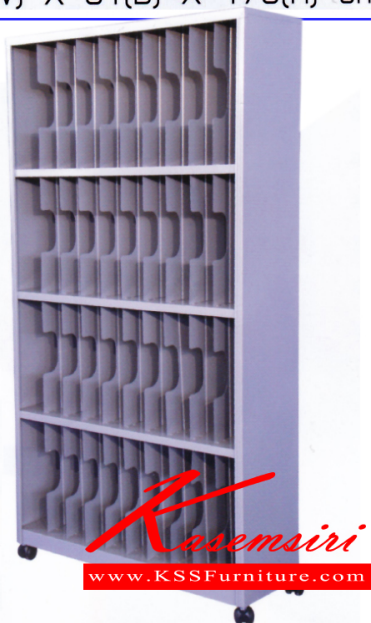

## รายการสินค้า 93021::FS40

FS40 91.7(W) X 31(D) X 176(H) cm.

ชั้นเก็บแฟ้ม  
40 ช่อง

ชื่อสินค้า : F-440

หมวดหมู่สินค้า : Steel Cabinets

แบรนด์สินค้า : Elegant

รายละเอียด : An elegant metal book shelf with 40 filing slots. Dimension (WxDxH) cm:

92.1x31.1x180.5. Available in Colored and Grey Metal Book Shelves

### FS40

รายละเอียด : ชั้นแฟ้ม 4 ชั้น 40 ช่อง มีล้อเลื่อน ขนาด ก917xล310xส1760มม. ตู้เอกสารเหล็ก เหล็ก Elegant

ราคา 5,600 บาท

### FS40(สีสันทพิเศษ)

**รายละเอียด :** ชั้นแฟ้ม 4 ชั้น 40 ช่อง มีล้อเลื่อน ขนาด ก917xล310xส1760มม. ตู้เอกสารเหล็ก แคล็ค Elegant

**ราคา 5,900 บาท**

บริษัท เกษมศิริเฟอร์นิเจอร์ จำกัด

เวลาทำการ 9:00-18:00 น. ทุกวันอาทิตย์