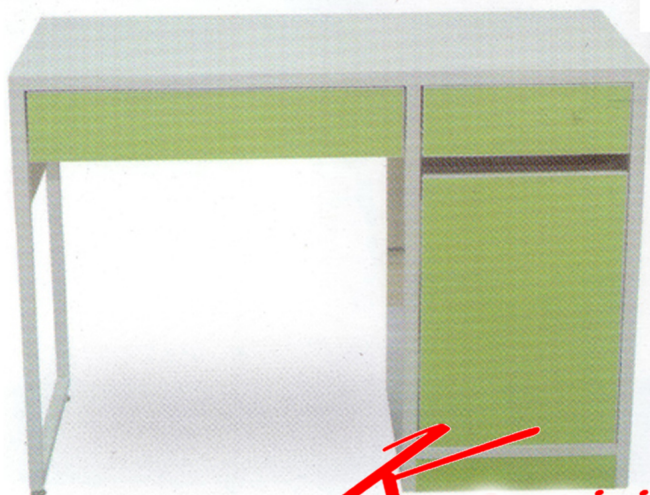

รายการสินค้า 04061::HO-01

HO-01

W122 x D60 x H75 mm.

ท็อปเคลือบเมลามีน ลื่นชักข้างมี 4 ชั้น และ 1 ลื่นชักวางคียบบอร์ดได้

Kasemsiri
www.KSSFurniture.com

ชื่อสินค้า : HO-01

หมวดหมู่สินค้า : Steel Tables

แบรนด์สินค้า : TOKAI

รายละเอียด : A Tokai steel table with melamine topboard, 4 drawers, keyboard drawer and wire box.

Dimension (WxDxH) cm : 60x122x75 Metal Tables

HO-01

รายละเอียด : A Tokai steel table with melamine topboard, 4 drawers, keyboard drawer and wire box.

Dimension (WxDxH) cm : 60x122x75 Metal Tables

ราคา 5,200 บาท