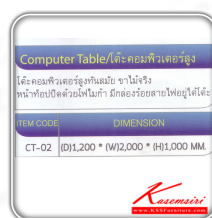

ชื่อสินค้า : CT-02

หมวดหมู่สินค้า : Multipurpose Tables

แบรนด์สินค้า : TOKAI

รายละเอียด : A Tokai multipurpose table with formica topboard, wooden base and wire box.

Dimension (WxDxH) cm : 120x200x100

CT-02

รายละเอียด : A Tokai multipurpose table with formica topboard, wooden base and wire box.

Dimension (WxDxH) cm : 120x200x100

ราคา 43,000 บาท