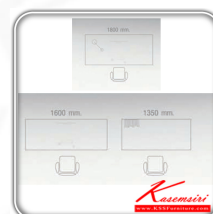

ชื่อสินค้า : CN-DK01

หมวดหมู่สินค้า : Office Sets

แบรนด์สินค้า : TAIYO

รายละเอียด : A Taiyo office set. Available in 3 sizes

CN-DK01

รายละเอียด : A Taiyo office set. Available in 3 sizes

สอบถามราคา

บริษัท เกษมศิริเฟอร์นิเจอร์ จำกัด