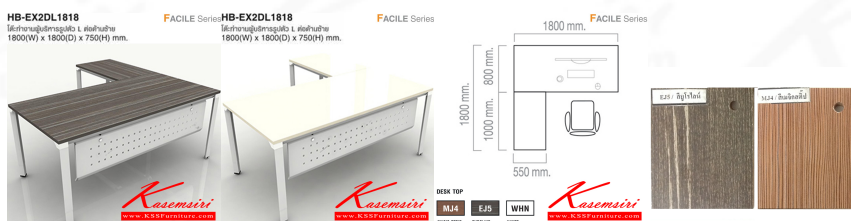

### HB-EX2DL1818

โต๊ะทำงานผู้บริหารรูปตัว L ต่อด้านซ้าย  
1800(W) x 1800(D) x 750(H) mm.

FACILE Series

ชื่อสินค้า : HB-EX2DR1818

หมวดหมู่สินค้า : Melamine Office Tables

แบรนด์สินค้า : TAIYO

รายละเอียด : A Taiyo on-sale office table. Dimension (WxDxH) cm : 180x180x75. Available in White, Magic-Script and Euroline

### HB-EX2DL1818 ( )

รายละเอียด : โต๊ะทำงาน รุ่น HB-EX2DL1818 ขนาด ก1800xล1800xส750มม. โต๊ะสำนักงานเมลามีน ไทโย

ราคา 18,500 บาท

### HB-EX2DL1818 ( )

รายละเอียด : โต๊ะทำงาน รุ่น HB-EX2DL1818 ขนาด ก1800xล1800xส750มม. โต๊ะสำนักงานเมลามีน ไทย

ราคา 18,500 บาท