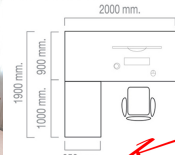

VITAL Series