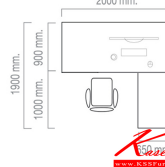

HB-EX3DR2019
2000(W) x 1900(D) x 750(H) mm.

VITAL Series FUNCTION

MJ4

EJ5

WHN

MAGIC STRIP

EUROLINE

WHITE

VITAL Series