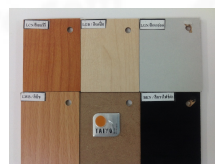

รายการสินค้า 74003::HB-LCD75

HB-LCD75 HB-บานเลื่อน
915(W) x 488(D) x 710(H) mm.

CHATEAU Series

ชื่อสินค้า : HB-LCD75

หมวดหมู่สินค้า : Multipurpose Cabinets

แบรนด์สินค้า : TAIYO

รายละเอียด : A Taiyo multipurpose cabinet with sliding doors. Dimension (WxDxH) cm : 91.5x48.8x71. Available in White, White-Red, White-Black, Maple-Black and Cherry-Black

HB-LCD75

รายละเอียด : A Taiyo multipurpose cabinet with sliding doors. Dimension (WxDxH) cm : 91.5x48.8x71. Available in White, White-Red, White-Black, Maple-Black and Cherry-Black

ราคา 7,100 บาท