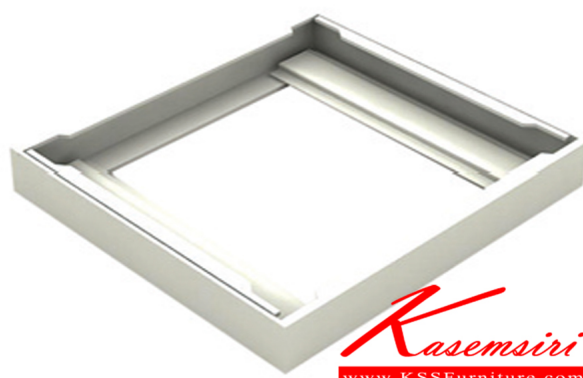

Kasemsiri
KSSFurniture.com

www.kssfurniture.com

Tel : 02-403-1044, 02-403-1055

Mobile : 083-082-8212

Fax : 02-403-1094

Eamil : kssfurntiure2u@hotmail.com

หยุดทุกวันอาทิตย์ เปิด 9.00-18.00

รายการสินค้า 98037::R-001

R-001

450(W) x 488(D) x 40(H) mm.

R-001
450(W) x 488(D) x 40(H) mm.

R-001
450(W) x 488(D) x 40(H) mm. CHATEAU Series

STEEL BASE (สำหรับ Cabinet)

ชื่อสินค้า : R-001

หมวดหมู่สินค้า : Accessories

แบรนด์สินค้า : TAIYO

รายละเอียด : A Taiyo steel table base. Dimension (WxDxH) cm : 45x48.8x4. Available in White Accessories

R-001

รายละเอียด : A Taiyo steel table base. Dimension (WxDxH) cm : 45x48.8x4. Available in White Accessories