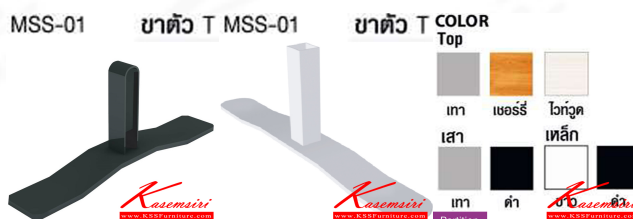

Kasemsiri
KSSFurniture.com

www.kssfurniture.com

Tel : 02-403-1044, 02-403-1055

Mobile : 083-082-8212

Fax : 02-403-1094

Eamil : kssfurntiure2u@hotmail.com

หยุดทุกวันอาทิตย์ เปิด 9.00-18.00

รายการสินค้า 36058::MSS-01

MSS-01

ขาตัว T

ชื่อสินค้า : MSS-01

หมวดหมู่สินค้า : Partition

แบรนด์สินค้า : MO-TECH

รายละเอียด : A Mo-Tech T-shaped base. Available in Black Accessories

MSS-01

รายละเอียด : A Mo-Tech T-shaped base. Available in Black Accessories