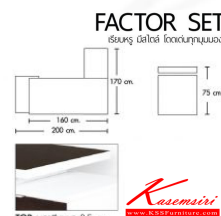

Kasemsiri
KSSFurniture.com

www.kssfurniture.com

Tel : 02-403-1044, 02-403-1055

Mobile : 083-082-8212

Fax : 02-403-1094

Eamil : kssfurntiure2u@hotmail.com

หยุดทุกวันอาทิตย์ เปิด 9.00-18.00

รายการสินค้า 79003::FAT-EX200-R,L

FAT-EX 200 /R/L
Desk

W200 x D170 x H75 cm.

Kasemsiri
www.KSSFurniture.com

FAT-EX 200 /R/L
Desk W200 x D170 x H75 cm.

ชื่อสินค้า : FAT-EX200L-R

หมวดหมู่สินค้า : Office Sets

แบรนด์สินค้า : MONO

รายละเอียด : A Mono office set. Dimension (WxDxH) cm : 200x170x75

FAT-EX200L-R

รายละเอียด : A Mono office set. Dimension (WxDxH) cm : 200x170x75

ราคา 19,500 บาท

บริษัท เกษมศิริเฟอร์นิเจอร์ จำกัด

เวลาทำการ 9:00-18:00 น. ทุกวันอาทิตย์

โทรศัพท์ : 02-403-1044, 02-403-1055 มือถือ : 083-082-8212