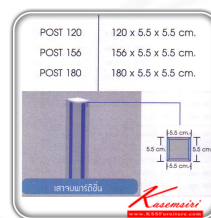

รายการสินค้า 93027::1POST120,1POST156,1POST180

ชื่อสินค้า : POST-120-156-180

หมวดหมู่สินค้า : Partition

แบรนด์สินค้า : MONO

รายละเอียด : A Mono partition post. Available in 3 sizes Accessories

POST-120

รายละเอียด : A Mono partition post. Dimension (WxDxH) cm : 120x5.5x5.5 Accessories

ราคา 1,100 บาท

POST-156