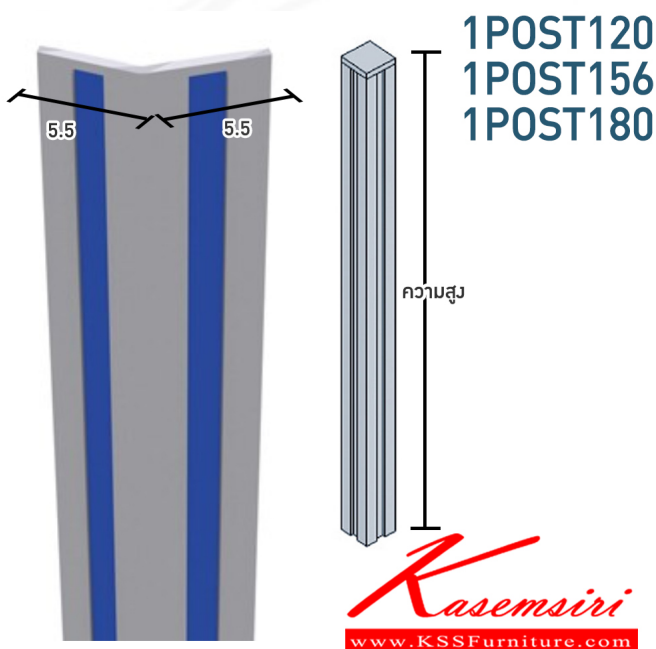

## รายการสินค้า 93027::1POST120,1POST156,1POST180

ชื่อสินค้า : POST-120-156-180

หมวดหมู่สินค้า : Partition

แบรนด์สินค้า : MONO

รายละเอียด : A Mono partition post. Available in 3 sizes Accessories

### POST-120

รายละเอียด : A Mono partition post. Dimension (WxDxH) cm : 120x5.5x5.5 Accessories

ราคา 1,100 บาท

### POST-156

**รายละเอียด :** A Mono partition post. Dimension (WxDxH) cm : 156x5.5x5.5 Accessories

ราคา 1,400 บาท

### POST-180

**รายละเอียด :** A Mono partition post. Dimension (WxDxH) cm : 180x5.5x5.5 Accessories

ราคา 1,500 บาท