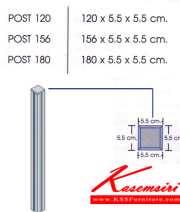

รายการสินค้า 93027::1POST120,1POST156,1POST180

ชื่อสินค้า : POST-120-156-180

หมวดหมู่สินค้า : Partition

แบรนด์สินค้า : MONO

รายละเอียด : A Mono partition post. Available in 3 sizes Accessories

POST-120

รายละเอียด : A Mono partition post. Dimension (WxDxH) cm : 120x5.5x5.5 Accessories

ราคา 1,100 บาท

POST-156