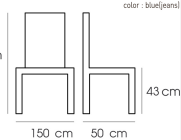

## รายการสินค้า 33081::PN9701

**PN9701**

Dim. 150 x 50 x 78 cm

color : blue(jeans)

**Kasemsiri**  
www.KSSFurniture.com

**ชื่อสินค้า :** PN9701

**หมวดหมู่สินค้า :** Modern Sofas

**แบรนด์สินค้า :** PIONEER