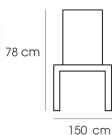

## รายการสินค้า 33081::PN9701

**PN9701**

Dim. 150 x 50 x 78 cm

color : blue(jeans)

**Kasemsiri**  
www.KSSFurniture.com

PN9701  
Dim. 150 x 50 x 78 cm  
color - blue(jeans)

PN9701  
Dim. 150 x 50 x 78 cm  
color - blue(jeans)

PN9701  
Dim. 150 x 50 x 78 cm  
color - blue(jeans)

PN9701

Dim. 150 x 50 x 78 cm  
color - blue(jeans)

BLUE JEANS  
COLLECTION

ชื่อสินค้า : PN9701

หมวดหมู่สินค้า : Modern Sofas

แบรนด์สินค้า : PIONEER

รายละเอียด : เก้าอี้นั่งสบาย นั่งได้มากกว่า 2 คน มีดีไซน์แสดงถึงความร่วมสมัย เข้าได้กับทุกสถานที่  
ตัวเบาะหุ้มด้วยผ้ายีนส์ทั้งตัว ให้ความรู้สึกเท่ๆ เหมาะกับการใช้งานภายในอาคาร