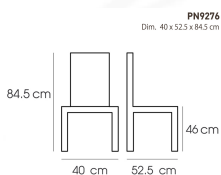

PN9276

Dim. 40 x 52.5 x 84.5 cm

color : silver

Kasemsiri
www.KSSFurniture.com

PN9276
Dim. 40 x 52.5 x 84.5 cm
color : silver

PN9276
Dim. 40 x 52.5 x 84.5 cm

ชื่อสินค้า : PN9276

หมวดหมู่สินค้า : Colorful Chairs