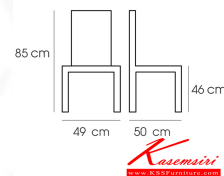

PN92156

W49xD50xH46-85 CM.

PN92156
W49xD50xH46-85 CM.

PN92156
Dim. 49 x 50 x 85 cm
color : red

PN92156
Dim. 49 x 50 x 85 cm
color : white

PN92156
Dim. 49 x 50 x 85 cm
color : black

PN92156
Dim. 49 x 50 x 85 cm

ชื่อสินค้า : PN92156

หมวดหมู่สินค้า : Colorful Chairs

แบรนด์สินค้า : PIONEER

รายละเอียด : เก้าอี้แฟชั่น มีเบาะรองนั่ง ขนาด ก490xล500xส460-850 มม. เก้าอี้แฟชั่น ไพรโอเนียร์

PN92156

รายละเอียด : เก้าอี้แฟชั่น มีเบาะรองนั่ง ขนาด ก490xล500xส460-850 มม. เก้าอี้แฟชั่น ไพรโอเนียร์