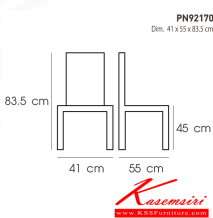

PN92170
Dim. 41x55x83.5 cm