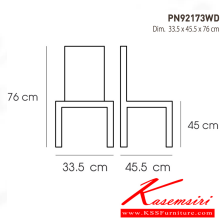

รายการสินค้า 11086::PN92173WD

ชื่อสินค้า : PN92173WD

หมวดหมู่สินค้า : Colorful Chairs

แบรนด์สินค้า : PIONEER

รายละเอียด : ดีไซน์สวยงาม มีความแข็งแรง ทนทาน ใช้ตกแต่งบ้านได้เป็นอย่างดี

ให้ความสวยงามตามแบบฉบับที่เจ้าของบ้านต้องการ เหมาะกับการใช้งานภายในอาคาร โครงสร้างเป็นไม้ทั้งตัว
รูปลักษณ์ให้ความอบอุ่น

PN92173WD

รายละเอียด : ดีไซน์สวยงาม มีความแข็งแรง ทนทาน ใช้ตกแต่งบ้านได้เป็นอย่างดี

ให้ความสวยงามตามแบบฉบับที่เจ้าของบ้านต้องการ เหมาะกับการใช้งานภายในอาคาร โครงสร้างเป็นไม้ทั้งตัว
รูปลักษณ์ให้ความอบอุ่น

ราคา 4,900 บาท