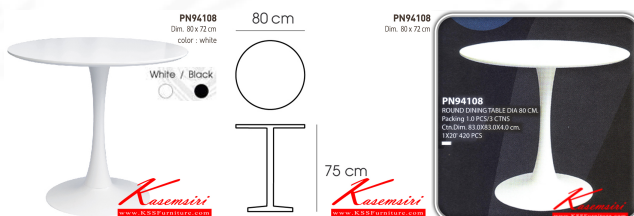

Kasemsiri
KSSFurniture.com

www.kssfurniture.com

Tel : 02-403-1044, 02-403-1055

Mobile : 083-082-8212

Fax : 02-403-1094

Email : kssfurntiure2u@hotmail.com

หยุดทุกวันอาทิตย์ เปิด 9.00-18.00

รายการสินค้า 60016::PN94108

PN94108

Dim. 80 x 72 cm

color : white

White / Black

ชื่อสินค้า : PN94108

หมวดหมู่สินค้า : Multipurpose Tables

แบรนด์สินค้า : PIONEER

รายละเอียด : โต๊ะดินเนอร์ วงกลม สีขาวล้วน ขาไม้ ขนาด ก800xส750มม. โต๊ะอนกประสงค์ โพรโธเนีย

PN94108

รายละเอียด : โต๊ะดินเนอร์ วงกลม สีขาวล้วน ขาไม้ ขนาด ก800xส750มม. โต๊ะอนกประสงค์ โพรโธเนีย

ราคา 4,300 บาท

บริษัท เกษมศิริเฟอร์นิเจอร์ จำกัด

เวลาทำการ 9:00-18:00 น. ทุกวันอาทิตย์

โทรศัพท์ : 02-403-1044, 02-403-1055 มือถือ : 083-082-8212