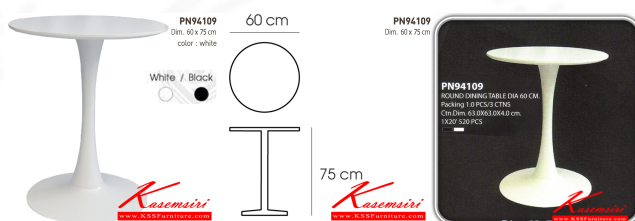

## รายการสินค้า 51089::PN94109

ชื่อสินค้า : PN94109

หมวดหมู่สินค้า : Multipurpose Tables

แบรนด์สินค้า : PIONEER

รายละเอียด : โต๊ะดินเนอร์ อเนกประสงค์ วงกลมขนาด ก600xส750มม. มี 2 แบบ สีขาวล้วน,สีดำล้วน

ขาเหล็กพ่นสี

หน้าท็อป ไม้mdfพ่นสี โต๊ะอเนกประสงค์ ไพรโอเนียร์

### PN94109(ดำ)

รายละเอียด : โต๊ะดินเนอร์ อเนกประสงค์ วงกลมขนาด ก600xส750มม. มี 2 แบบ สีขาวล้วน,สีดำล้วน

ขาเหล็กพ่นสี

หน้าท็อป ไม้mdfพ่นสี โต๊ะอเนกประสงค์ ไพรโอเนียร์

ราคา 3,800 บาท

## PN94109(ขาว)

รายละเอียด : โต๊ะดินเนอร์ อเนกประสงค์ วงกลมขนาด ก600xส750มม. มี 2 แบบ สีขาวล้วน,สีดำล้วน  
ขาเหล็กพ่นสี  
หน้าท็อป ไม้mdfพ่นสี โต๊ะอเนกประสงค์ ไพรโอเนีย

ราคา 3,800 บาท

บริษัท เกษมศิริเฟอร์นิเจอร์ จำกัด