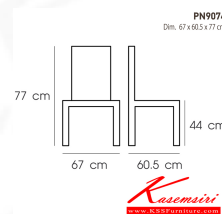

PN9074

Dim. 67 x 60.5 x 77 cm

color : green

PN9074
Dim. 67 x 60.5 x 77 cm
color : green

PN9074
Dim. 67 x 60.5 x 77 cm
color : gray

PN9074
Dim. 67 x 60.5 x 77 cm
color : white

PN9074
Dim. 67 x 60.5 x 77 cm
color : orange

PN9074
Dim. 67 x 60.5 x 77 cm

ชื่อสินค้า : PN9074

หมวดหมู่สินค้า : Colorful Chairs

แบรนด์สินค้า : PIONEER

รายละเอียด : เก้าอี้แฟชั่น Material PP ขนาด ก550xล560xส765มม. มี 4 แบบ สีขาว,เขียว,ส้ม,เทา เก้าอี้แฟชั่น โพรโอนี

PN9074

รายละเอียด : เก้าอี้แฟชั่น Material PP ขนาด ก550xล560xส765มม. มี 4 แบบ สีขาว,เขียว,ส้ม,เทา เก้าอี้แฟชั่น โพรโอนี

ราคา 2,200 บาท

เกษมศิริเฟอร์นิเจอร์ KssFurniture.com

เลขที่ 48/5 หมู่ที่ 2 ตำบล ปลายบาง อำเภอ บางกรวย จังหวัด นนทบุรี 11130