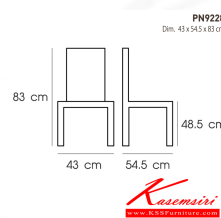

## รายการสินค้า 66063::PN9228

**PN9228**

Dim. 43 x 54.5 x 83 cm

color :charcoal

*Kasemsiri*  
www.KSSFurniture.com

PN9228  
Dim. 43 x 54.5 x 83 cm  
color :charcoal

PN9228  
Dim. 43 x 54.5 x 83 cm  
color : white

PN9228  
Dim. 43 x 54.5 x 83 cm  
color : black

PN9228  
Dim. 43 x 54.5 x 83 cm

ชื่อสินค้า : PN9228

หมวดหมู่สินค้า : Colorful Chairs

แบรนด์สินค้า : PIONEER

รายละเอียด : เก้าอี้แฟชั่น อเนกประสงค์ Material PP LDPE ขนาด ก415xล415xส825มม. สี ขาว,ดำ,ชาร์โคล  
เก้าอี้แฟชั่น ไพรโอเนีย

### PN9228 (white)

รายละเอียด : เก้าอี้แฟชั่น อเนกประสงค์ Material PP LDPE ขนาด ก415xล415xส825มม. สี ขาว เก้าอี้แฟชั่น  
ไพรโอเนีย

ราคา 2,200 บาท

### PN9228 (black)

รายละเอียด : เก้าอี้แฟชั่น อเนกประสงค์ Material PP LDPE ขนาด ก415xล415xส825มม. สี ดำ เก้าอี้แฟชั่น  
ไพร้อเนี่ย

ราคา 2,200 บาท