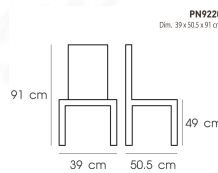

PN9220

Dim. 39 x 50.5 x 91 cm

color : ivory

Kasemsiri
www.KSSFurniture.com

PN9220
Dim. 39x50.5x91 cm
color : ivory

PN9220
Dim. 39x50.5x91 cm
color : black

PN9220
Dim. 39 x 50.5 x 91 cm

ชื่อสินค้า : PN9220

หมวดหมู่สินค้า : Colorful Chairs

แบรนด์สินค้า : PIONEER

รายละเอียด : เก้าอี้แฟชั่น อเนกประสงค์Material PC ขนาด ก380xล490xส910มม. มี 3 แบบ สีขาว,สีดำ,สีใส
เก้าอี้แฟชั่น ไพรโอเนีย

PN9220 (สีขาว)

รายละเอียด : เก้าอี้แฟชั่น อเนกประสงค์Material PC ขนาด ก380xล490xส910มม. สีขาว เก้าอี้แฟชั่น ไพรโอเนีย