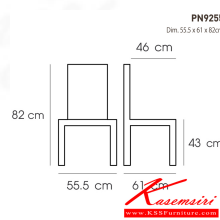

ชื่อสินค้า : PN9255

หมวดหมู่สินค้า : Colorful Chairs

แบรนด์สินค้า : PIONEER

รายละเอียด : เก้าอี้เฟชั่น อลูมิเนียม MATALIC มีพนักพิง ก560xล580xส820มม. สีขาว,สีดำ,สีดำ-ดำ
เก้าอี้เฟชั่น ไพรโอเนีย

PN9255(สีขาว)

รายละเอียด : เก้าอี้เฟชั่น อลูมิเนียม MATALIC มีพนักพิง ก560xล580xส820มม. สีขาว เก้าอี้เฟชั่น ไพรโอเนีย

ราคา 4,400 บาท

PN9255 (สีดำ)

รายละเอียด : เก้าอี้เฟชั่น อลูมิเนียม MATALIC มีพนักพิง ก560xล580xส820มม. สีดำ เก้าอี้เฟชั่น โพรโอบี

ราคา 4,400 บาท

PN9255 (สีดำ-ดำ)

รายละเอียด : เก้าอี้เฟชั่น อลูมิเนียม MATALIC มีพนักพิง ก560xล580xส820มม. สีดำ-ดำ เก้าอี้เฟชั่น โพรโอบี

ราคา 4,400 บาท

บริษัท เกษมศิริเฟอร์นิเจอร์ จำกัด

เวลาทำการ 9:00-18:00 น. ทุกวันอาทิตย์