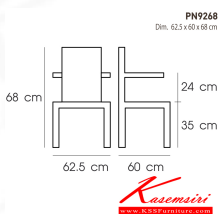

PN9268
Dim. 62.5 x 60 x 68 cm
color : black

PN9268
Dim. 62.5 x 60 x 68 cm