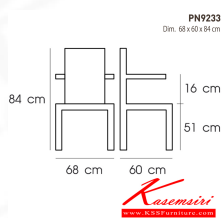

PN9233

Dim. 68 x 60 x 84 cm

color : white/red

Kasemsiri
www.KSSFurniture.com

ชื่อสินค้า : PN9233

หมวดหมู่สินค้า : Colorful Chairs

แบรนด์สินค้า : PIONEER

รายละเอียด : เก้าอี้แฟชั่น มีพนักพิงที่พับแขน พร้อมเบาะ Body ABS ขาอลูมิเนียม ขนาด ก680xล600xส850มม. มี 2 แบบ สีขาวดำ,สีขาวแดง เก้าอี้แฟชั่น โพรโอบี

PN9233(ขาวดำ)

รายละเอียด : เก้าอี้แฟชั่น มีพนักพิงที่พับแขน พร้อมเบาะ Body ABS ขาอลูมิเนียม ขนาด ก680xล600xส850มม. มี 2 แบบ สีขาวดำ,สีขาวแดง เก้าอี้แฟชั่น โพรโอบี

ราคา 5,900 บาท

PN9233(ขาวแดง)

รายละเอียด : เก้าอี้เฟชั่น มีพนักพิงที่พับแขน พร้อมเบาะ Body ABS ขาลูมิเนียม ขนาด ก680xล600xส850มม. มี 2 แบบ สีขาวดำ,สีขาวแดง เก้าอี้เฟชั่น โพรโอเนีย