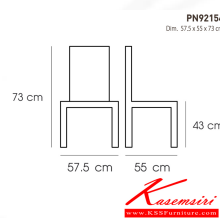

## รายการสินค้า 98084::PN92154

**PN92154**

Dim. 57.5 x 55 x 73 cm

color : wood

PN92154  
Dim. 57.5 x 55 x 73 cm  
color - wood

PN92154  
Dim. 57.5 x 55 x 73 cm  
color - black

PN92154  
Dim. 57.5 x 55 x 73 cm  
color - white

PN92154  
Dim. 57.5 x 55 x 73 cm

ชื่อสินค้า : PN92154

หมวดหมู่สินค้า : Colorful Chairs

แบรนด์สินค้า : PIONEER

รายละเอียด : ดีไซน์สวยงาม มีความแข็งแรง ทนทาน ใช้ตกแต่งบ้านได้เป็นอย่างดี ให้ความสวยงามตามแบบฉบับที่เจ้าของบ้านต้องการ เหมาะกับการใช้งานภายในอาคาร ตัวโครงเป็นไม้ ที่นั่งเป็นเชือกถ้อยอย่างแน่นหนา