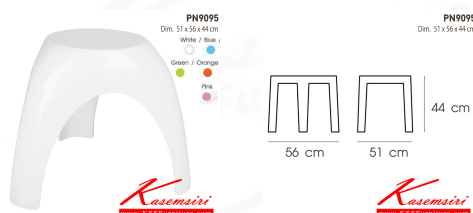

## รายการสินค้า 05072::PN9095(กล่องละ6ตัว)

ชื่อสินค้า : PN9095(กล่องละ6ตัว)

หมวดหมู่สินค้า : Colorful Chairs

แบรนด์สินค้า : PIONEER

รายละเอียด : เก้าอี้ สดูล สามเหลี่ยม Material PP ขนาด ก510xล560xส440มม. มี 5 แบบ สีขาว,เขียว,ฟ้า,ชมพู,ส้ม เก้าอี้แฟชั่น ไพรโอเนียร์

### PN9095(กล่องละ6ตัว)

รายละเอียด : เก้าอี้ สดูล สามเหลี่ยม Material PP ขนาด ก510xล560xส440มม. มี 5 แบบ สีขาว,เขียว,ฟ้า,ชมพู,ส้ม เก้าอี้แฟชั่น ไพรโอเนียร์

ราคา 2,800 บาท

เกษมศิริเฟอร์นิเจอร์ KssFurniture.com