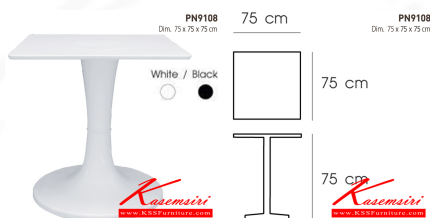

ชื่อสินค้า : PN9108

หมวดหมู่สินค้า : Modern Tables

แบรนด์สินค้า : PIONEER

รายละเอียด : โต๊ะแฟชั่น เอนกประสงค์ Material TOP(ABS)Lag(ABS) สีขาว,สีดำ โต๊ะแฟชั่น โพรโอมัน

PN9108

รายละเอียด : โต๊ะแฟชั่น เอนกประสงค์ Material TOP(ABS)Lag(ABS) ขนาด ก750xก750xส750มม. 4 สี
ขาว,เขียว,แดง,ดำ โต๊ะแฟชั่น โพรโอมัน