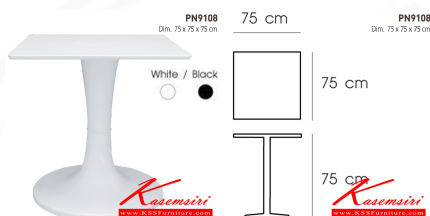

ชื่อสินค้า : PN9108

หมวดหมู่สินค้า : Modern Tables

แบรนด์สินค้า : PIONEER

รายละเอียด : โต๊ะแฟชั่น เอนกประสงค์ Material TOP(ABS)Lag(ABS) สีขาว,สีดำ โต๊ะแฟชั่น โพรโอมิย

PN9108

รายละเอียด : โต๊ะแฟชั่น เอนกประสงค์ Material TOP(ABS)Lag(ABS) ขนาด ก750xก750xส750มม. 4 สี
ขาว,เขียว,แดง,ดำ โต๊ะแฟชั่น โพรโอมิย