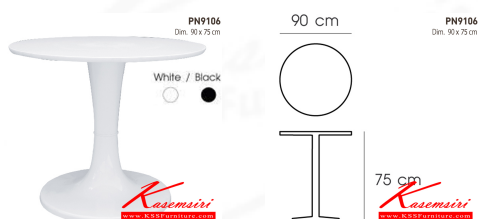

## รายการสินค้า 23029::PN9106

ชื่อสินค้า : PN9106

หมวดหมู่สินค้า : Modern Tables

แบรนด์สินค้า : PIONEER

รายละเอียด : โต๊ะแฟชั่น เอนกประสงค์ Material TOP(ABS)Leg(ABS) สีขาว,สีดำ โต๊ะแฟชั่น ไพรโอเนีย

### PN9106

รายละเอียด : โต๊ะแฟชั่น เอนกประสงค์ Material TOP(ABS)Leg(ABS) สีขาว,สีดำ โต๊ะแฟชั่น ไพรโอเนีย

ราคา 6,000 บาท

บริษัท คัสเซมสิริเฟอร์นิเจอร์ จำกัด

เวลาทำการ 9:00-18:00 น. ทุกวันอาทิตย์

โทรศัพท์ : 02-403-1044, 02-403-1055 มือถือ : 083-082-8212