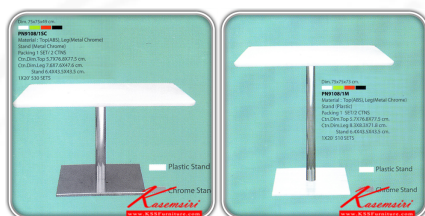

ชื่อสินค้า : PN9108/1S

หมวดหมู่สินค้า : Modern Tables

แบรนด์สินค้า : PIONEER

รายละเอียด : โต๊ะแฟชั่นนอกประสงค์ สีเหลี่ยม Top(ABS)LagChrome มี 2 แบบ ฐานChromeฐานพลาสติก 2 ขนาด ส490มม.,ส730มม.4 สี ขาว,เขียว,แดง,ดำ โต๊ะแฟชั่น ไฟรโอนีย์

PN9108/1S

รายละเอียด : โต๊ะแฟชั่นนอกประสงค์ สีเหลี่ยม Top(ABS)LagChrome มี 2 แบบฐานChrome ฐานพลาสติก ขนาด ก750xล750xส490มม. 4 สี ขาว,เขียว,แดง,ดำ โต๊ะแฟชั่น ไฟรโอนีย์

ราคา 5,500 บาท

เกษมศิริเฟอร์นิเจอร์ KssFurniture.com