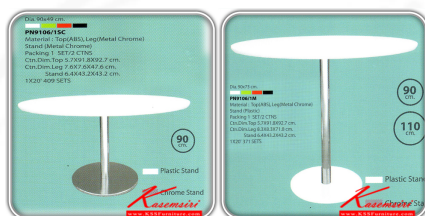

ชื่อสินค้า : PN9106/1S

หมวดหมู่สินค้า : Modern Tables

แบรนด์สินค้า : PIONEER

รายละเอียด : โต๊ะแฟชั่น เอนกประสงค์ ทรงกลม Top(ABS)Lag Chrome ฐาน2แบบ โครเมี่ยม,พลาสติก มี 2 ขนาด สูง 490มม.สูง730มม. 4 สี ขาว,เขียว,แดง,ดำ โต๊ะแฟชั่น ไพรโอเนียร์

PN9106/1S

รายละเอียด : โต๊ะแฟชั่น เอนกประสงค์ ทรงกลม Top(ABS)Lag Chrome ฐาน2แบบ โครเมี่ยม,พลาสติก ขนาด ก900xล900xส490มม. 4 สี ขาว,เขียว,แดง,ดำ โต๊ะแฟชั่น ไพรโอเนียร์

ราคา 5,100 บาท

เกษมศิริเฟอร์นิเจอร์ KssFurniture.com