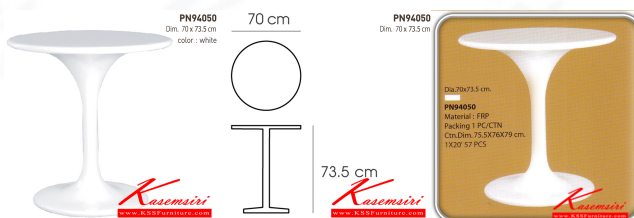

## รายการสินค้า 76052::PN94050

**PN94050**

Dim. 70 x 73.5 cm

color : white

*Kasemsiri*  
www.KSSFurniture.com

ชื่อสินค้า : PN94050

หมวดหมู่สินค้า : Modern Tables

แบรนด์สินค้า : PIONEER

รายละเอียด : โต๊ะแฟชั่น เอนกประสงค์ สีขาว ขนาด ก700xล700xส735มม. โต๊ะแฟชั่น ไพรโอเนีย

**PN94050**

รายละเอียด : โต๊ะแฟชั่น เอนกประสงค์ สีขาว ขนาด ก700xล700xส735มม. โต๊ะแฟชั่น ไพรโอเนีย

ราคา 7,900 บาท

บริษัท เกษมศิริเฟอร์นิเจอร์ จำกัด