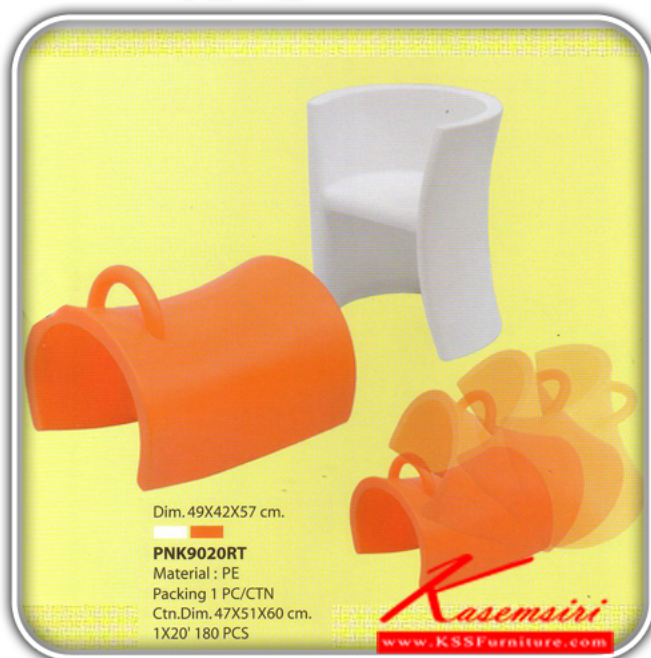

ชื่อสินค้า : PN9020RT

หมวดหมู่สินค้า : Colorful Chairs

แบรนด์สินค้า : PIONEER

รายละเอียด : เก้าอี้เด็กแฟชั่น เอนกประสงค์ ขนาด ก490xล420xส570มม. มี 2 แบบ สีขาว,ส้ม ชั้นแฟชั่น โพรโอเนียง

PN9020RT

รายละเอียด : เก้าอี้เด็กแฟชั่น เอนกประสงค์ ขนาด ก490xล420xส570มม. มี 2 แบบ สีขาว,ส้ม ชั้นแฟชั่น โพรโอเนียง